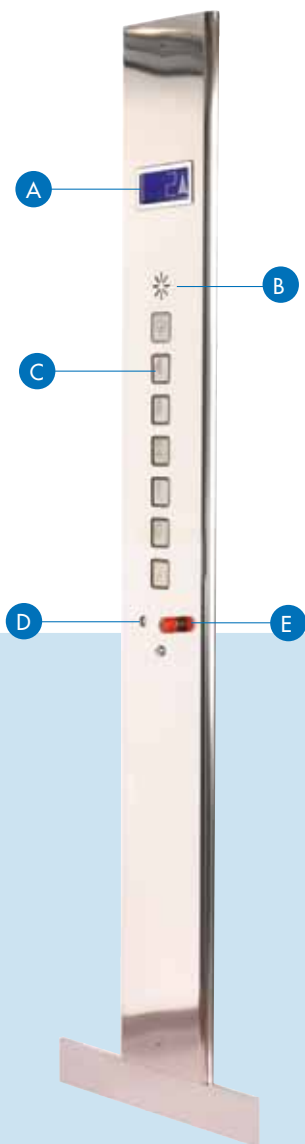

ACCESORIOS

Botoneras

Botonera interna